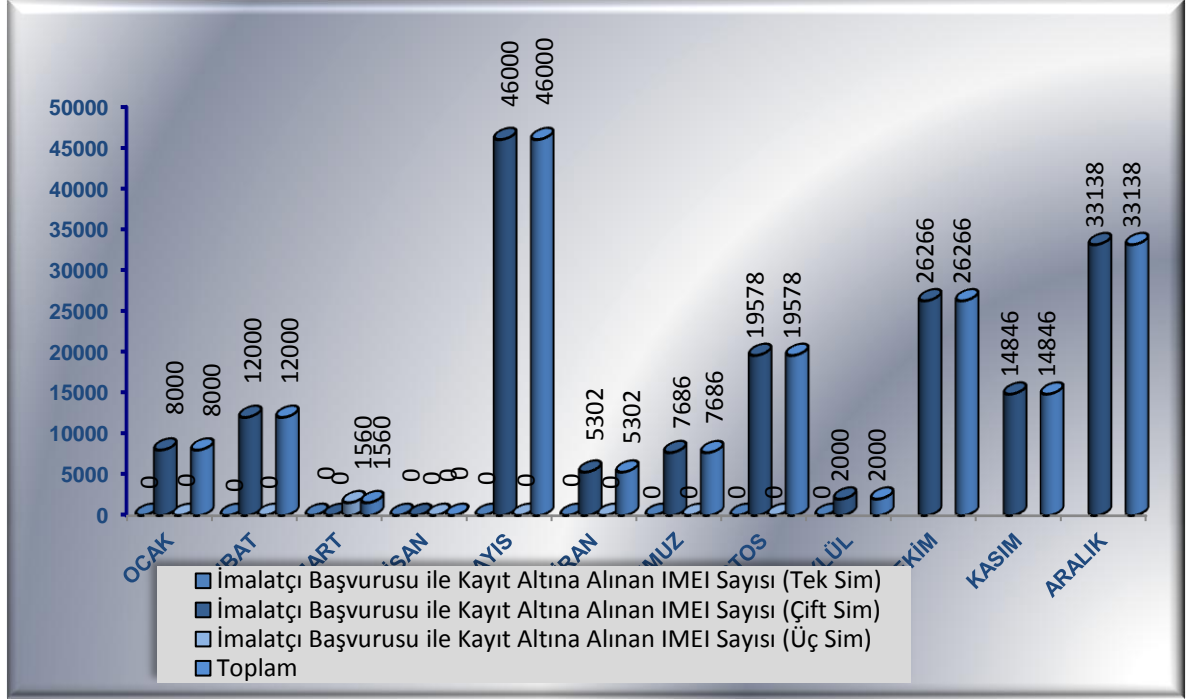

İmalat Başvuruları

İmalatçı başvurusu ile kayıt altına alınan İMEİ sayısı (Aylara Göre)

İMALAT BAŞVURULARI				
DÖNEM	TEK SİM KARTLI CİHAZ İMEİ SAYISI	ÇİFT SİM KARTLI CİHAZ İMEİ SAYISI	ÜÇ SİM KARTLI CİHAZ İMEİ SAYISI	KAYIT ALTINA ALINAN TOPLAM İMEİ SAYISI
2010	12.390	881.892	0	894.282
2011	-	174816	1.560	176376

İmalatçı başvurusu ile kayıt altına alınan İMEİ sayısı