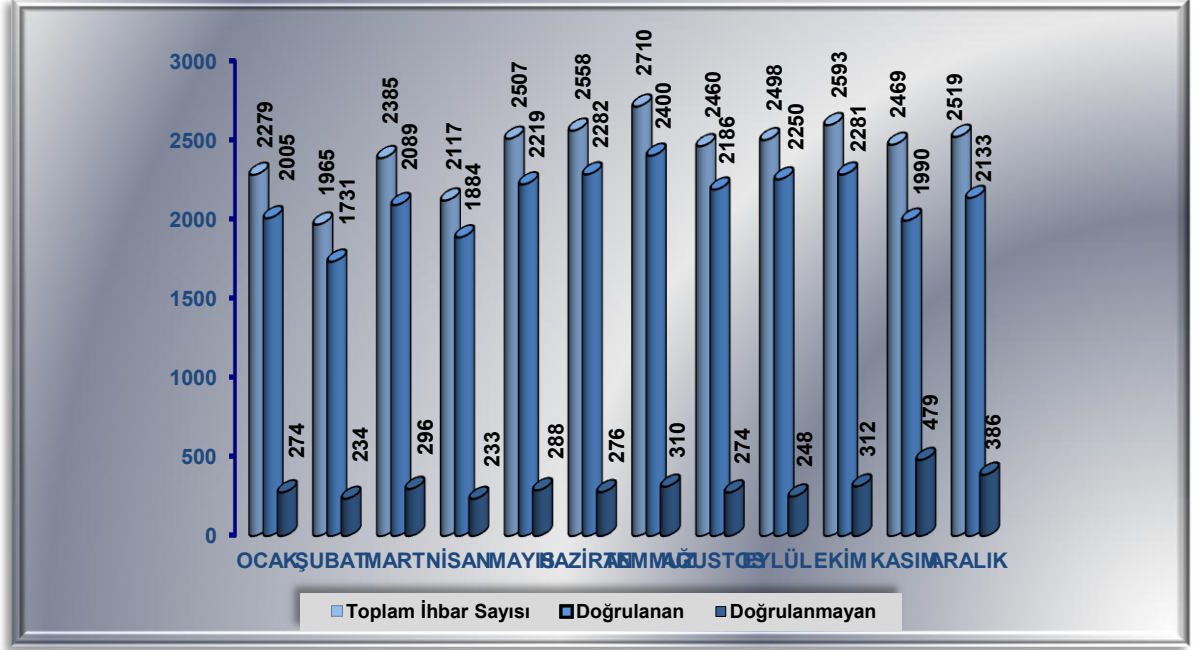

Bilgi ve İhbar Merkezi'ne telefon yolu ile yapılan kayıp ve çalıntı ihbarları

İhbar Başvuruları (Aylara Göre)

İHBAR BAŞVURULARI			
DÖNEM	Doğrulanan İhbar Sayısı	Doğrulanmayan İhbar Sayısı	Toplam
2010	24.096	3.747	27.843
2011	29.060	3.610	32.670