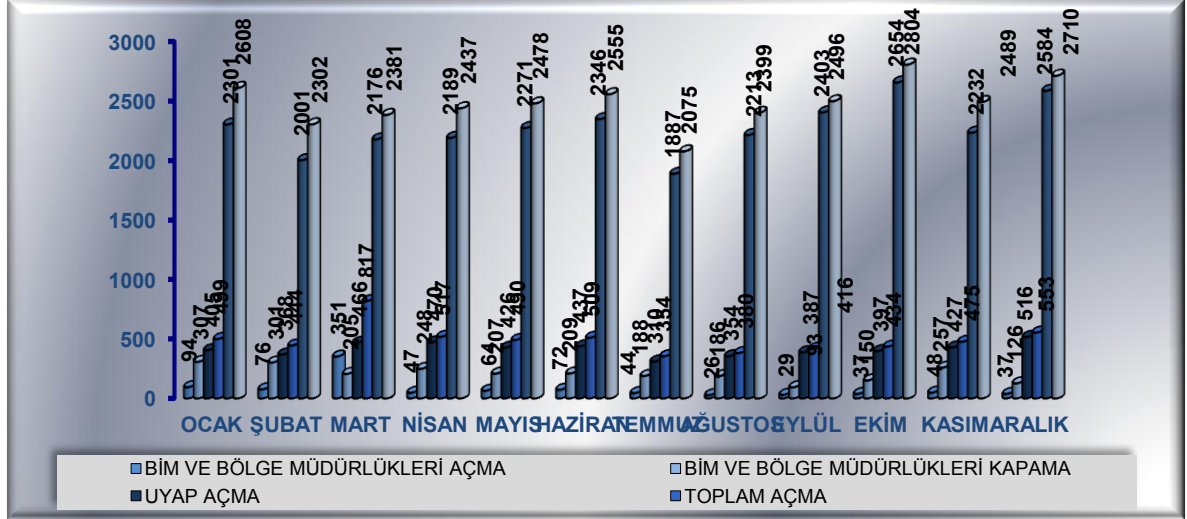

Savcılık ve mahkeme talimatı ile elektronik haberleşme bağlantısı kesilen ve açılan cihazlar

Mahkeme ve Savcılık Talimatı ile Yapılan Açma/Kapama Sayıları (Aylara Göre)

MAHKEME VE SAVCILIK BAŞVURULARI						
DÖNEM	BİM VE BÖLGE MÜDÜRLÜKLERİ		UYAP		TOPLAM	
	KAPAMA	AÇMA	KAPAMA	AÇMA	KAPAMA	AÇMA
2010	7.198	1.772	18.570	2.483	25.848	4.255
2011	2.477	925	27.257	4.963	29.734	5.888

Mahkeme ve Savcılık Talimatı ile Yapılan Açma/Kapama Sayıları