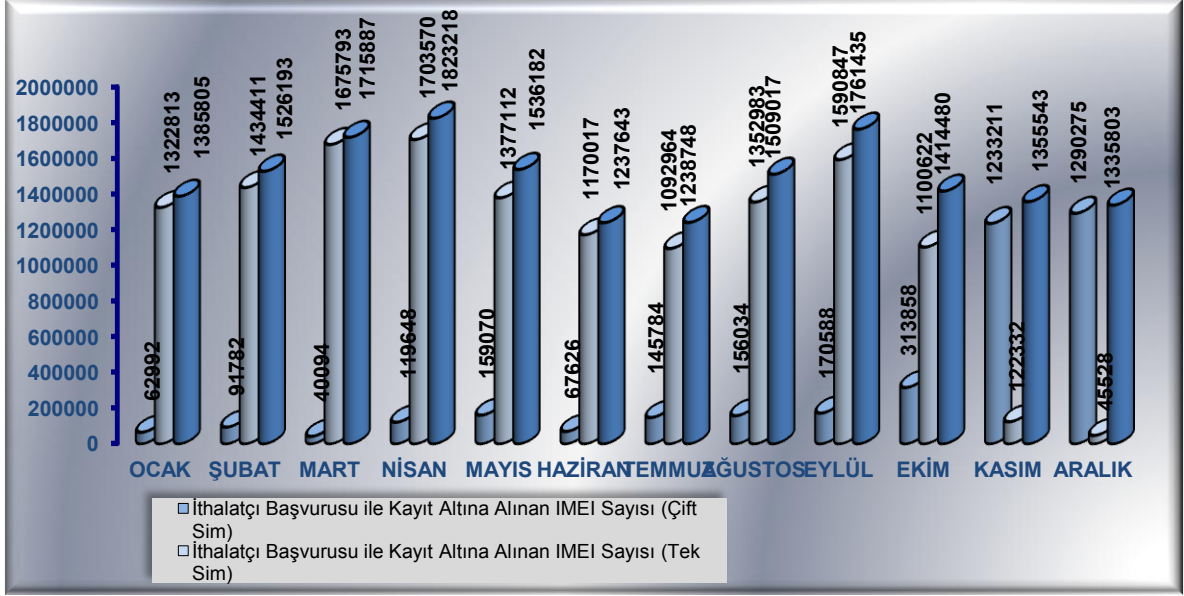

## Elektronik Kimlik Bilgisini Haiz Cihazlara Dair İstatistikler

2011 YILI

### İthalat Başvuruları

İthalatçı başvurusu ile kayıt altına alınan İMEİ sayısı (Aylara Göre)

İTHALAT BAŞVURULARI				
DÖNEM	TEK SİM KARTLI CİHAZ İMEİ SAYISI	ÇİFT SİM KARTLI CİHAZ İMEİ SAYISI	DÖRT SİM KARTLI CİHAZ İMEİ SAYISI	KAYIT ALTINA ALINAN TOPLAM İMEİ SAYISI
2010	12.757.874	11.518.856	4.000	14.280.730
2011	13.988.992	3.850.962	-	17.839.954