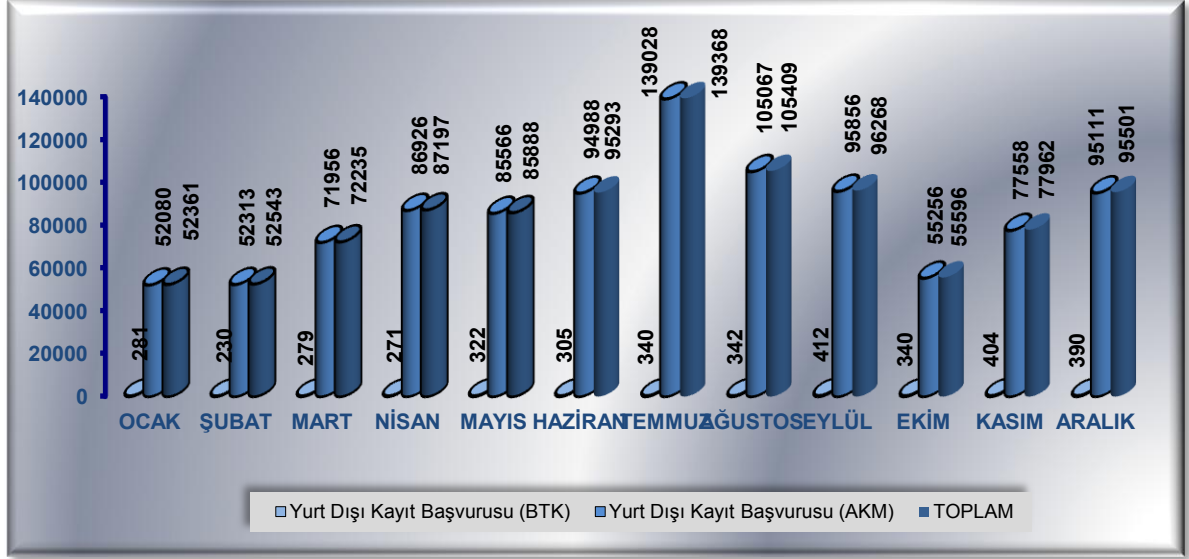

Yurt dışından bireysel ithalat yolu ile getirilen cihazlara dair başvurular

Yurt Dışı Kayıt Başvuruları (Aylara Göre)

YURT DIŞI KAYIT BAŞVURULARI			
DÖNEM	BTK	AKM	TOPLAM
2010	2.566	758.500	761.066
2011	3.916	1.011.705	1.015.621

Yurt Dışı Kayıt Başvuruları