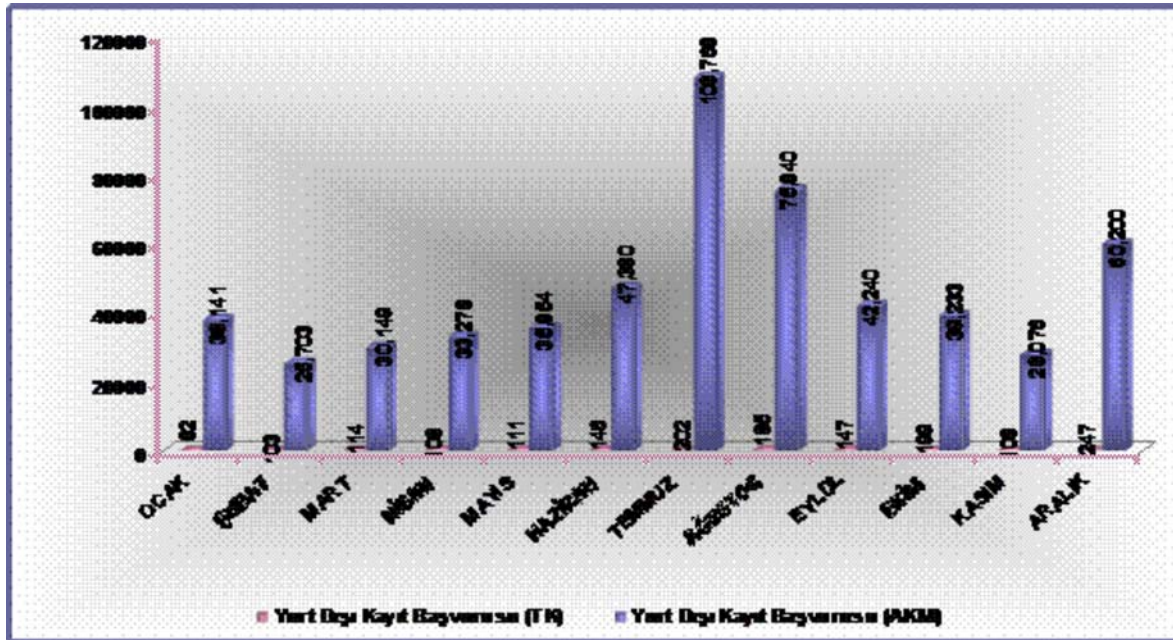

Elektronik Kimlik Bilgisini Haiz Cihazlara Dair İstatistikler

2009 YILI

İthalat Başvuruları

İthalatçı başvurusu ile kayıt altına alınan IMEI sayısı (Aylara Göre Dağılım)

YIL	İthalatçı Başvurusu ile Kayıt Altına Alınan IMEI Sayısı
2007	15.881.096
2008	16.623.456
2009	14.107.995

İthalatçı başvurusu ile kayıt altına alınan IMEI sayısı

Yurt dışından bireysel ithalat yolu ile getirilen cihazlara dair başvurular

Yurt Dışı Kayıt Başvuruları (Aylara Göre Dağılım)

YIL	Yurt Dışı Kayıt Başvuru Sayısı		
	TK	AKM	TOPLAM
2007	8.379	661.705	670.084
2008	2.749	804.616	807.365
2009	1.752	564.862	566.614