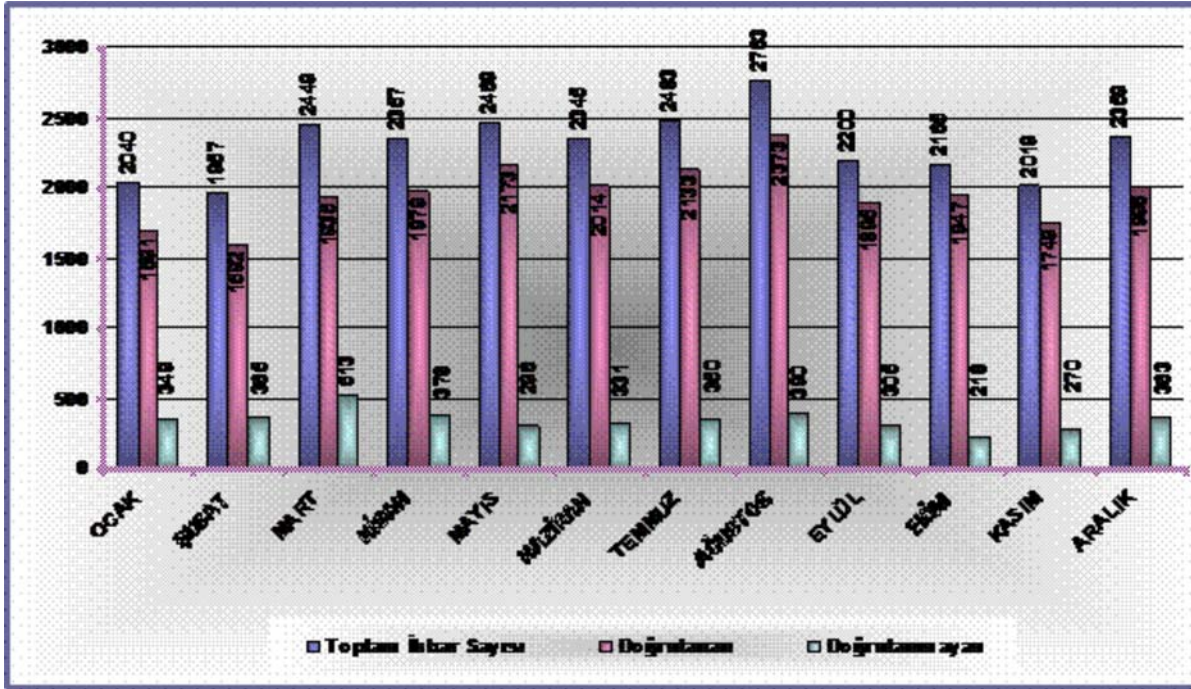

Elektronik Kimlik Bilgisini Haiz Cihazlara Dair İstatistikler

2009 YILI

İthalat Başvuruları

İthalatçı başvurusu ile kayıt altına alınan IMEI sayısı (Aylara Göre Dağılım)

YIL	İthalatçı Başvurusu ile Kayıt Altına Alınan IMEI Sayısı
2007	15.881.096
2008	16.623.456
2009	14.107.995

Mahkeme ve Savcılık Başvuruları (Bilgi ve İhbar Merkezi ve TK Bölge Müdürlükleri)		
YIL	Açma	Kapama
2007	2.797	25.069
2008	2.992	23.178
2009	3.074	18.832

Mahkeme ve Savcılık Talimatı ile Yapılan Açma/Kapama Sayıları

Bilgi ve İhbar Merkezi'ne telefon yolu ile yapılan kayıp ve çalıntı ihbarları

İhbar Başvuruları (Aylara Göre Dağılım)

DÖNEM	Doğrulan İhbar Sayısı	Doğrulanmayan İhbar Sayısı	Toplam
2007	18.039	3.308	21.972
2008	24.582	4.482	29.220
2009	23.477	4.128	27.606

İhbar Başvuruları

Çağrı Merkezi Trafik Bilgileri

Çağrı Merkezi Trafik Bilgileri (Aylara Göre Dağılım)

BİLGİ VE İHBAR MERKEZİ ÇAĞRI MERKEZİ TRAFİK BİLGİLERİ				
	Cevaplanan Çağrı Sayısı	Bağlanamayan Çağrı Sayısı	Atılan Çağrı Sayısı	TOPLAM
2007	389.115	41.687	9.704	440.506
2008	335.054	22.251	4.741	362.046
2009	202.792	6.003	925	209.720