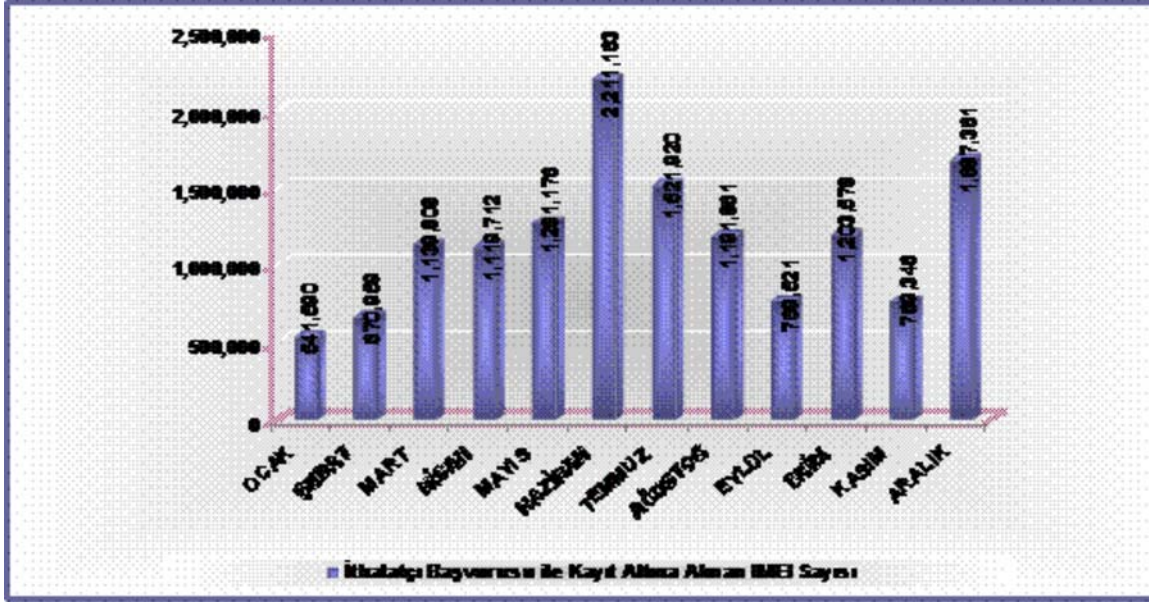

Elektronik Kimlik Bilgisini Haiz Cihazlara Dair İstatistikler

2009 YILI

İthalat Başvuruları

İthalatçı başvurusu ile kayıt altına alınan IMEI sayısı (Aylara Göre Dağılım)

YIL	İthalatçı Başvurusu ile Kayıt Altına Alınan IMEI Sayısı
2007	15.881.096
2008	16.623.456
2009	14.107.995

İthalatçı başvurusu ile kayıt altına alınan IMEI sayısı

Yurt dışından bireysel ithalat yolu ile getirilen cihazlara dair başvurular

Yurt Dışı Kayıt Başvuruları (Aylara Göre Dağılım)

YIL	Yurt Dışı Kayıt Başvuru Sayısı		
	TK	AKM	TOPLAM
2007	8.379	661.705	670.084
2008	2.749	804.616	807.365
2009	1.752	564.862	566.614