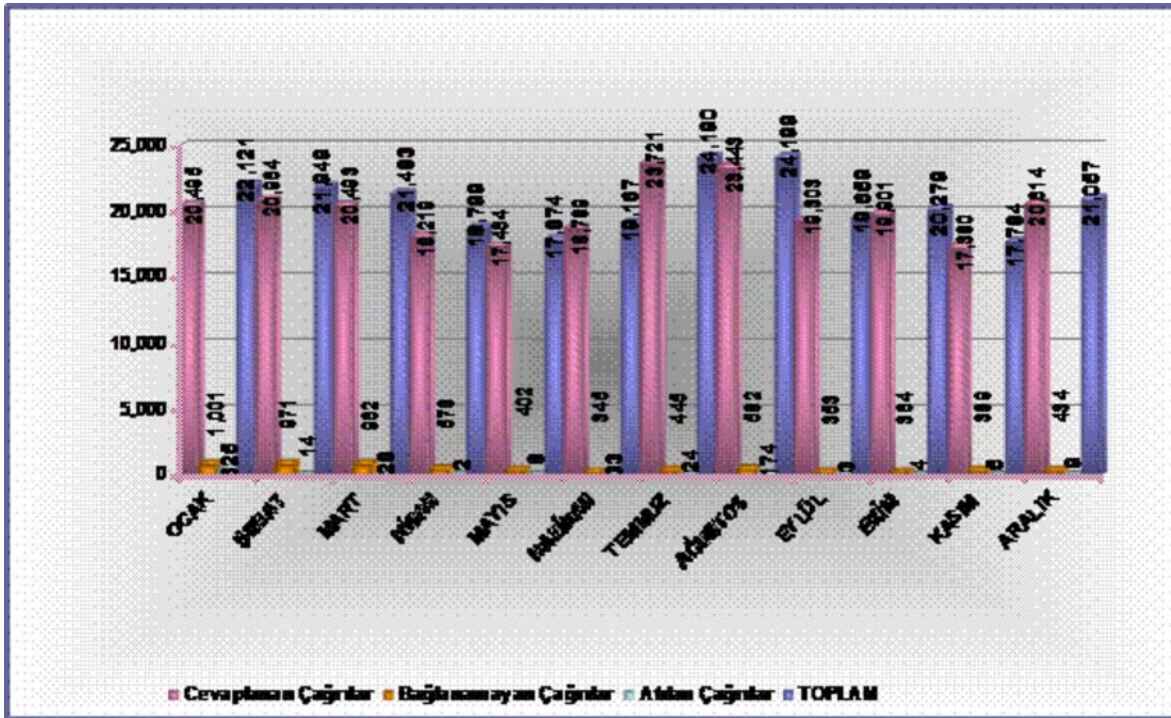

Bilgi ve İhbar Merkezi'ne telefon yolu ile yapılan kayıp ve çalıntı ihbarları

İhbar Başvuruları (Aylara Göre Dağılım)

DÖNEM	Doğrulan İhbar Sayısı	Doğrulanmayan İhbar Sayısı	Toplam
2007	18.039	3.308	21.972
2008	24.582	4.482	29.220
2009	23.477	4.128	27.606

İhbar Başvuruları

Çağrı Merkezi Trafik Bilgileri

Çağrı Merkezi Trafik Bilgileri (Aylara Göre Dağılım)

BİLGİ VE İHBAR MERKEZİ ÇAĞRI MERKEZİ TRAFİK BİLGİLERİ				
	Cevaplanan Çağrı Sayısı	Bağlanamayan Çağrı Sayısı	Atılan Çağrı Sayısı	TOPLAM
2007	389.115	41.687	9.704	440.506
2008	335.054	22.251	4.741	362.046
2009	202.792	6.003	925	209.720