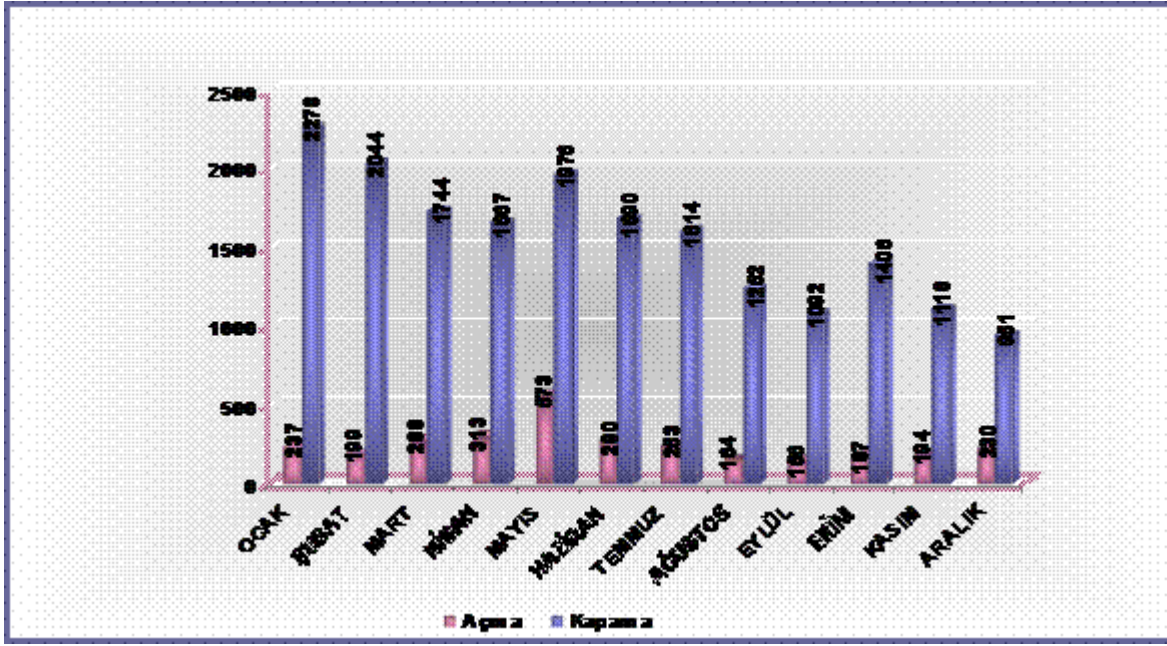

Mahkeme ve Savcılık Talimatı ile Yapılan Açma/Kapama Sayıları (Aylara Göre Dağılım)

Mahkeme ve Savcılık Başvuruları (Bilgi ve İhbar Merkezi ve TK Bölge Müdürlükleri)		
YIL	Açma	Kapama
2007	2.797	25.069
2008	2.992	23.178
2009	3.074	18.832

Mahkeme ve Savcılık Talimatı ile Yapılan Açma/Kapama Sayıları