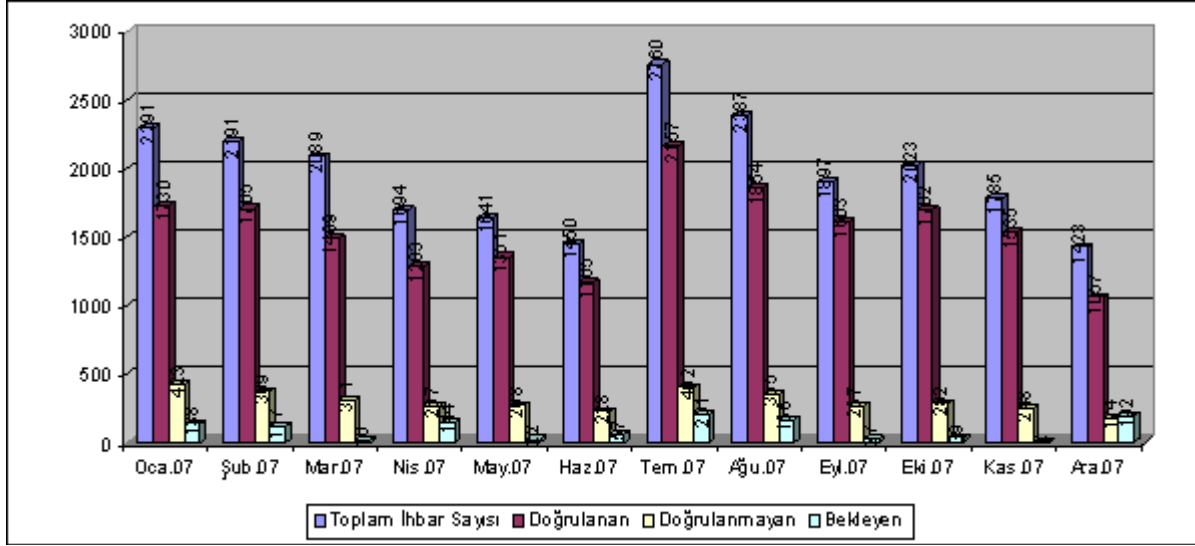

Bilgi ve İhbar Merkezi'ne telefon yolu ile yapılan kayıp ve çalıntı ihbarları

İhbar Başvuruları (Aylara Göre Dağılım)

İhbar Başvuruları				
DÖNEM	Doğrulananan İhbar Sayısı	Doğrulanmayan İhbar Sayısı	Beklemede Olan İhbar Sayısı	Toplam
2006	16.432	5.540	-	21.972
2007 (Aralık Sonu)	18.039	3.308	199	21.546

İhbar Başvuruları (Yıllık Genel Toplam)