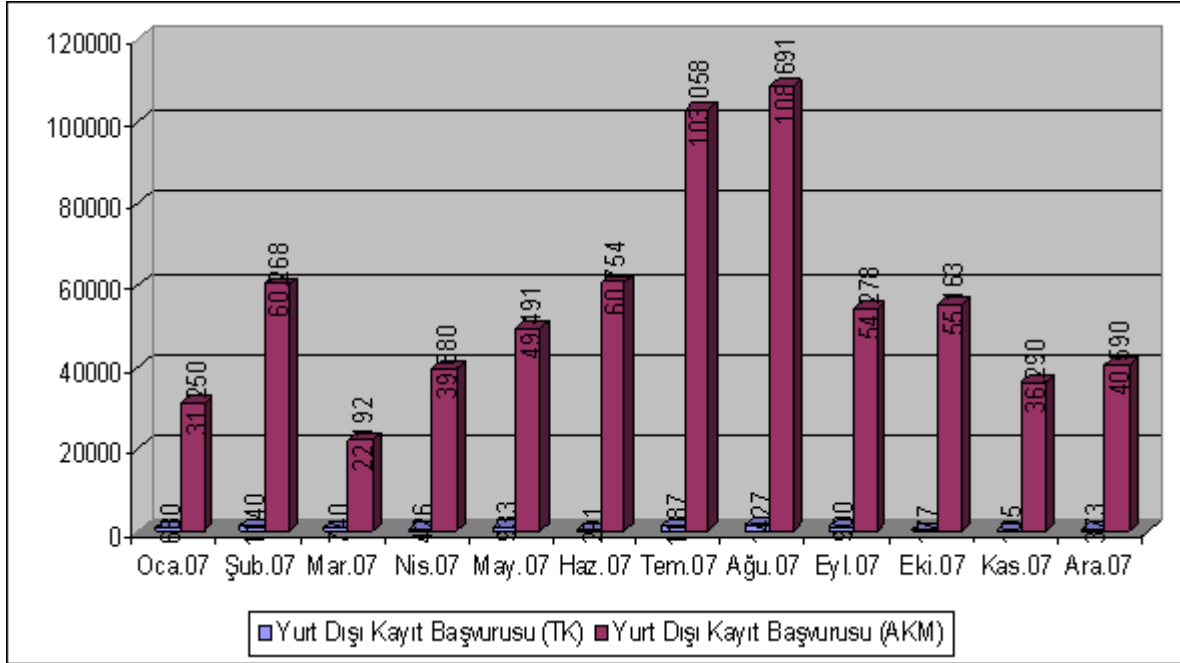

YIL	İthalatçı Başvurusu ile Kayıt Altına Alınan IMEI Sayısı
2006	13.214.600
2007 (Aralık Sonu)	15.881.096

İthalatçı başvurusu ile kayıt altına alınan IMEI sayısı (Yıllık Genel Toplam)

Yurt dışından bireysel ithalat yolu ile getirilen cihazlara dair başvurular

Yurt Dışı Kayıt Başvuruları (Aylara Göre Dağılım)

YIL	Yurt Dışı Kayıt Başvuru Sayısı		
	TK	AKM	TOPLAM
2006	43.164	114.964	158.128
2007(Aralık Sonu)	8.379	661.705	670.084