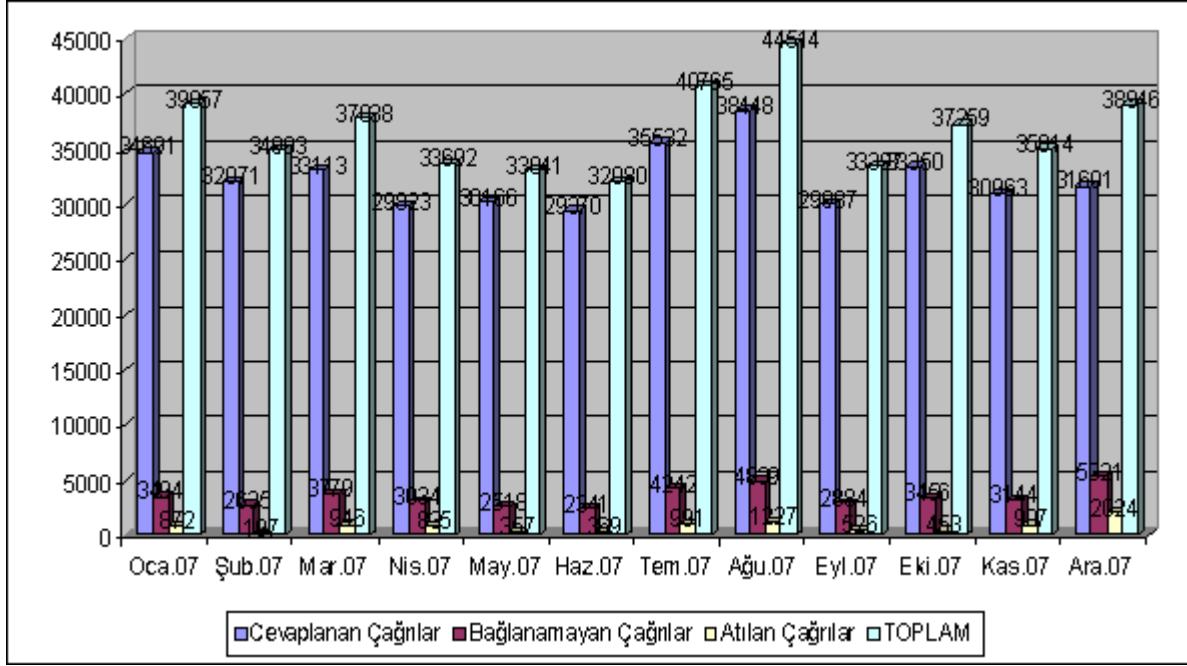

Çağrı Merkezi Trafik Bilgileri

Çağrı Merkezi Trafik Bilgileri (Aylara Göre Dağılım)

BİLGİ VE İHBAR MERKEZİ ÇAĞRI MERKEZİ TRAFİK BİLGİLERİ				
	Cevaplanan Çağrı Sayısı	Bağlanamayan Çağrı Sayısı	Atılan Çağrı Sayısı	TOPLAM
2006	280.694	44.974	35.918	361.586
2007 (Aralık Sonu)	389.115	41.687	9.704	440.506

Çağrı Merkezi Trafik Bilgileri (Yıllık Genel Toplam)