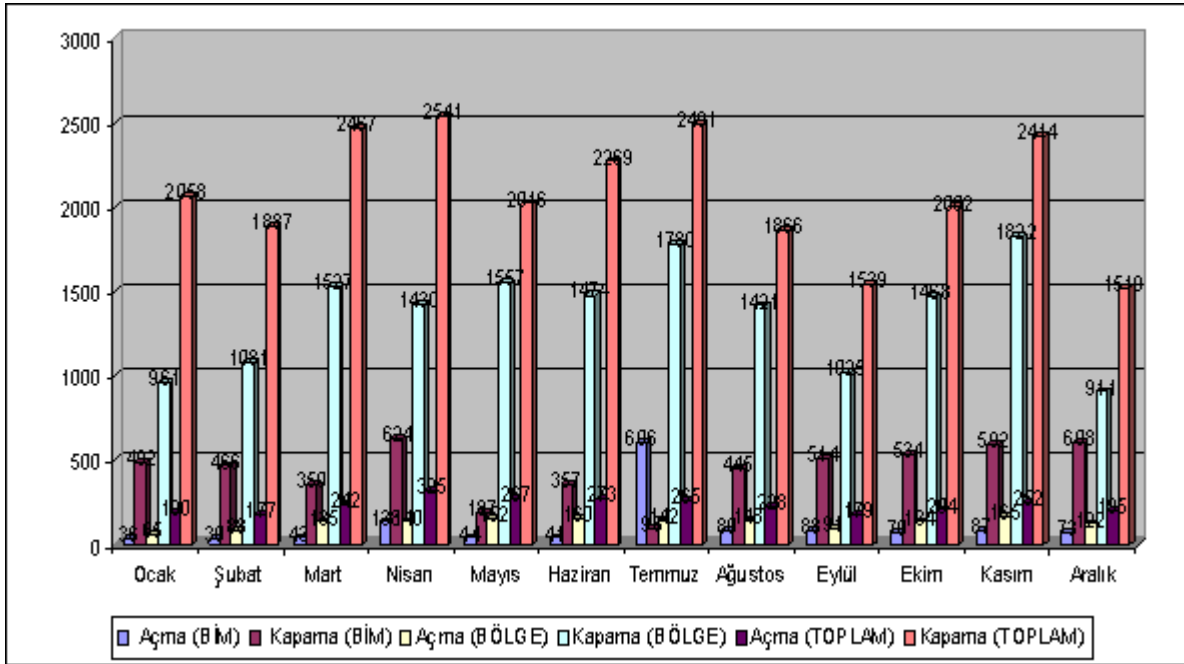

Yurt Dışı Kayıt Başvuruları (Yıllık Genel Toplam)

Savcılık ve mahkeme talimatı ile elektronik haberleşme bağlantısı kesilen ve açılan cihazlar

Mahkeme ve Savcılık Talimatı ile Yapılan Açma/Kapama Sayıları (Aylara Göre Dağılım)

Mahkeme ve Savcılık Başvuruları (Bilgi ve İhbar Merkezi ve TK Bölge Müdürlükleri)		
YIL	Açma	Kapama
2006	1.107	21.494
2007 (Aralık Sonu)	2.797	25.069

Mahkeme ve Savcılık Talimatı ile Yapılan Açma/Kapama Talimatları (Yıllık Genel Toplam)