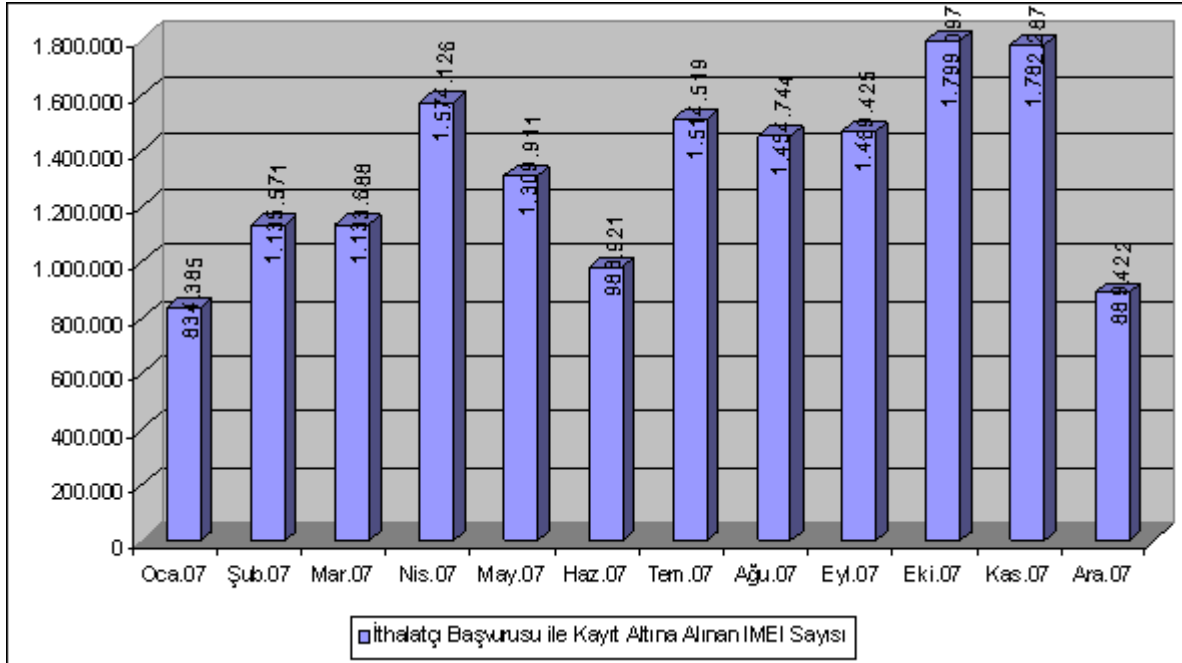

# Elektronik Kimlik Bilgisini Haiz Cihazlara Dair İstatistikler

2007 Yılı

- [İthalat Başvuruları](#)
- [Yurt dışından bireysel ithalat yolu ile getirilen cihazlara dair başvurular](#)
- [Savcılık ve mahkeme talimatı ile elektronik haberleşme bağlantısı kesilen ve açılan cihazlar](#)
- [Bilgi ve İhbar Merkezi'ne telefon yolu ile yapılan kayıp ve çalıntı ihbarları](#)
- [Çağrı Merkezi Trafik Bilgileri](#)

## İthalat Başvuruları

İthalatçı başvurusu ile kayıt altına alınan IMEI sayısı (Aylara Göre Dağılım)

YIL	İthalatçı Başvurusu ile Kayıt Altına Alınan IMEI Sayısı
2006	13.214.600
2007 (Aralık Sonu)	15.881.096